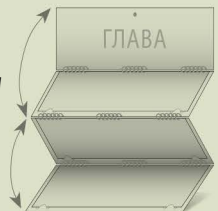

тяло: оф. 70гр., 3 тела 292x148 мм
- именници, празници, лунни фази
глава: фин. к-н, 310x220 мм
подложка: 310x490, „уши“, 3 спирали