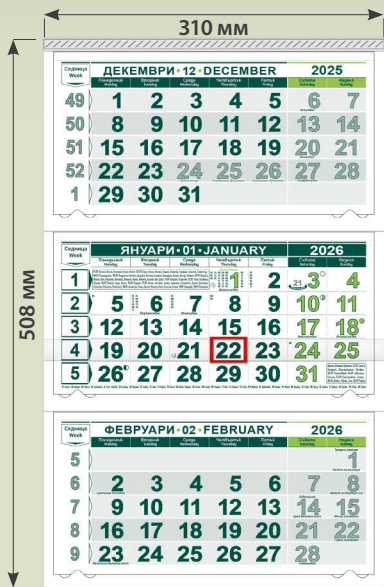

КС 251/253/256 (сгъваем)

тяло: 3 тела 292x146 мм, офсет 70гр., микроперфорация;

- именици, празници в 30 държави, луни, зодии, работни дни

подложка: финландски картон,

(сгъваема) 310x508 „уши“

тъмно зелено
КС 256